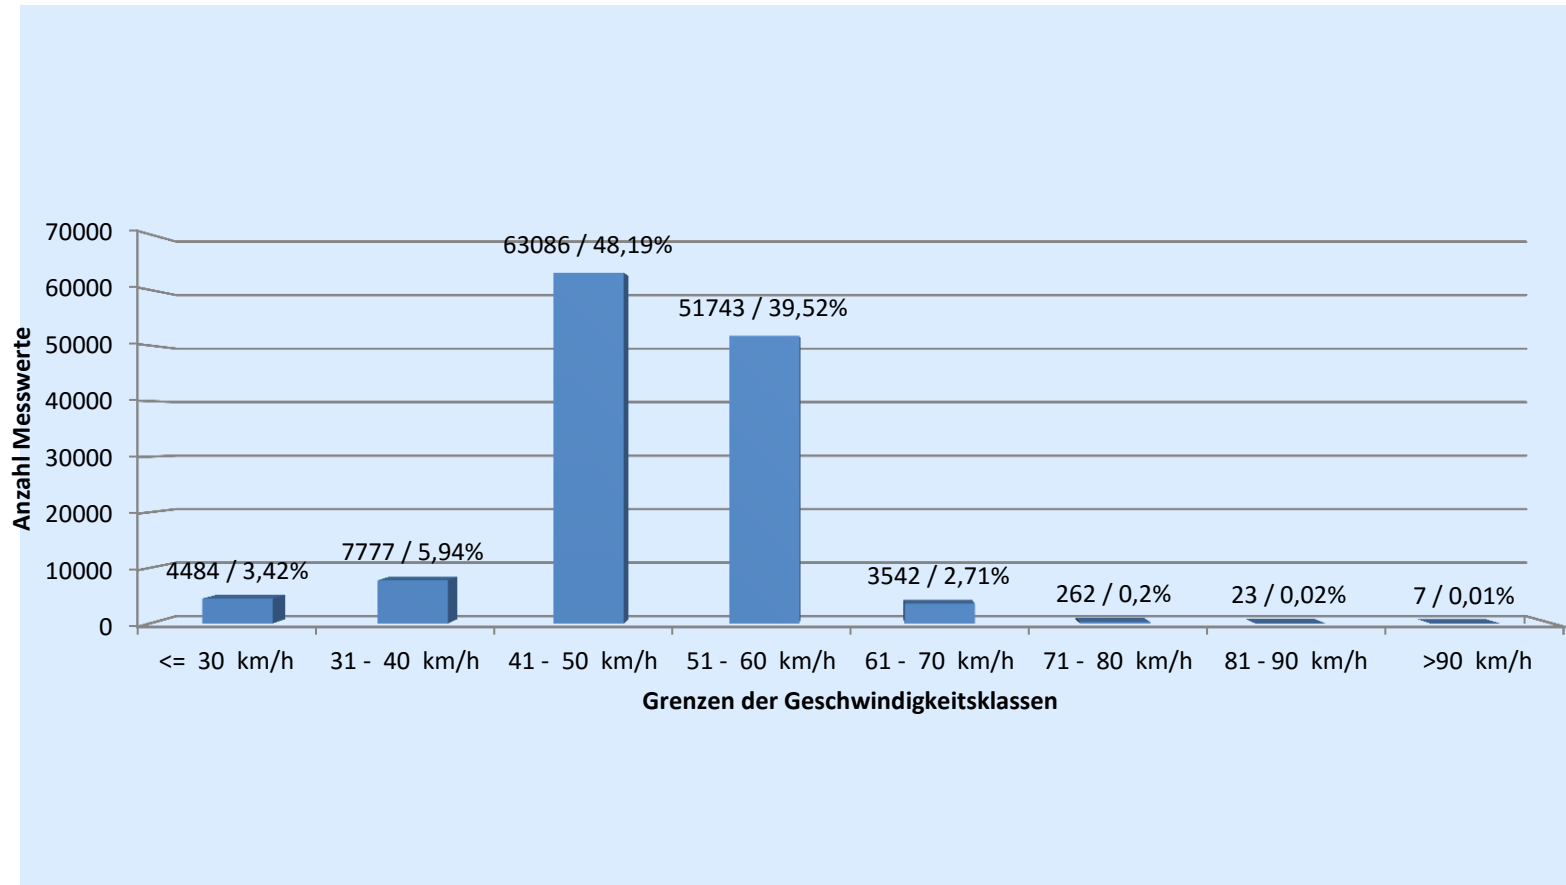

Häufigkeitsauswertung Geschwindigkeit

Messort: B 301 Höhe Raiffeisen	Bearbeiter:
Auswertebeginn: Donnerstag, 23. Juni 2016, 07:00 Uhr	Auswerteende: Donnerstag, 7. Juli 2016, 16:00 Uhr
Kommentar: aus Richtung Au kommend	

**Geschwindigkeitsmessung B 301 Höhe Raiffeisen
aus Richtung Au kommend**

Datum	Anzahl Fahrzeuge	Mittlere Geschwindigkeit	Maximale Geschwindigkeit
23.06.2016 07:45	1	24	24
23.06.2016 08:00	56	47	60
23.06.2016 09:00	244	48	64
23.06.2016 10:00	162	47	63
23.06.2016 11:00	233	48	66
23.06.2016 12:00	209	49	71
23.06.2016 13:00	237	49	73
23.06.2016 14:00	208	46	72
23.06.2016 15:00	294	50	69
23.06.2016 16:00	290	49	69
23.06.2016 17:00	344	48	68
23.06.2016 18:00	388	49	62
23.06.2016 19:00	348	51	69
23.06.2016 20:00	238	49	67
23.06.2016 21:00	184	49	67
23.06.2016 22:00	123	48	71
23.06.2016 23:00	105	51	67
24.06.2016 00:00	77	50	71
24.06.2016 01:00	32	54	68
24.06.2016 02:00	27	52	82
24.06.2016 03:00	12	57	68
24.06.2016 04:00	14	52	57
24.06.2016 05:00	22	54	75
24.06.2016 06:00	102	51	78
24.06.2016 07:00	188	49	72
24.06.2016 08:00	280	48	67
24.06.2016 09:00	240	48	65
24.06.2016 10:00	175	47	65
24.06.2016 11:00	173	47	63
24.06.2016 12:00	322	49	66
24.06.2016 13:00	327	48	68
24.06.2016 14:00	249	47	71
24.06.2016 15:00	409	49	71
24.06.2016 16:00	343	49	78
24.06.2016 17:00	337	50	77
24.06.2016 18:00	344	50	68
24.06.2016 19:00	276	50	71
24.06.2016 20:00	201	48	77
24.06.2016 21:00	145	50	68