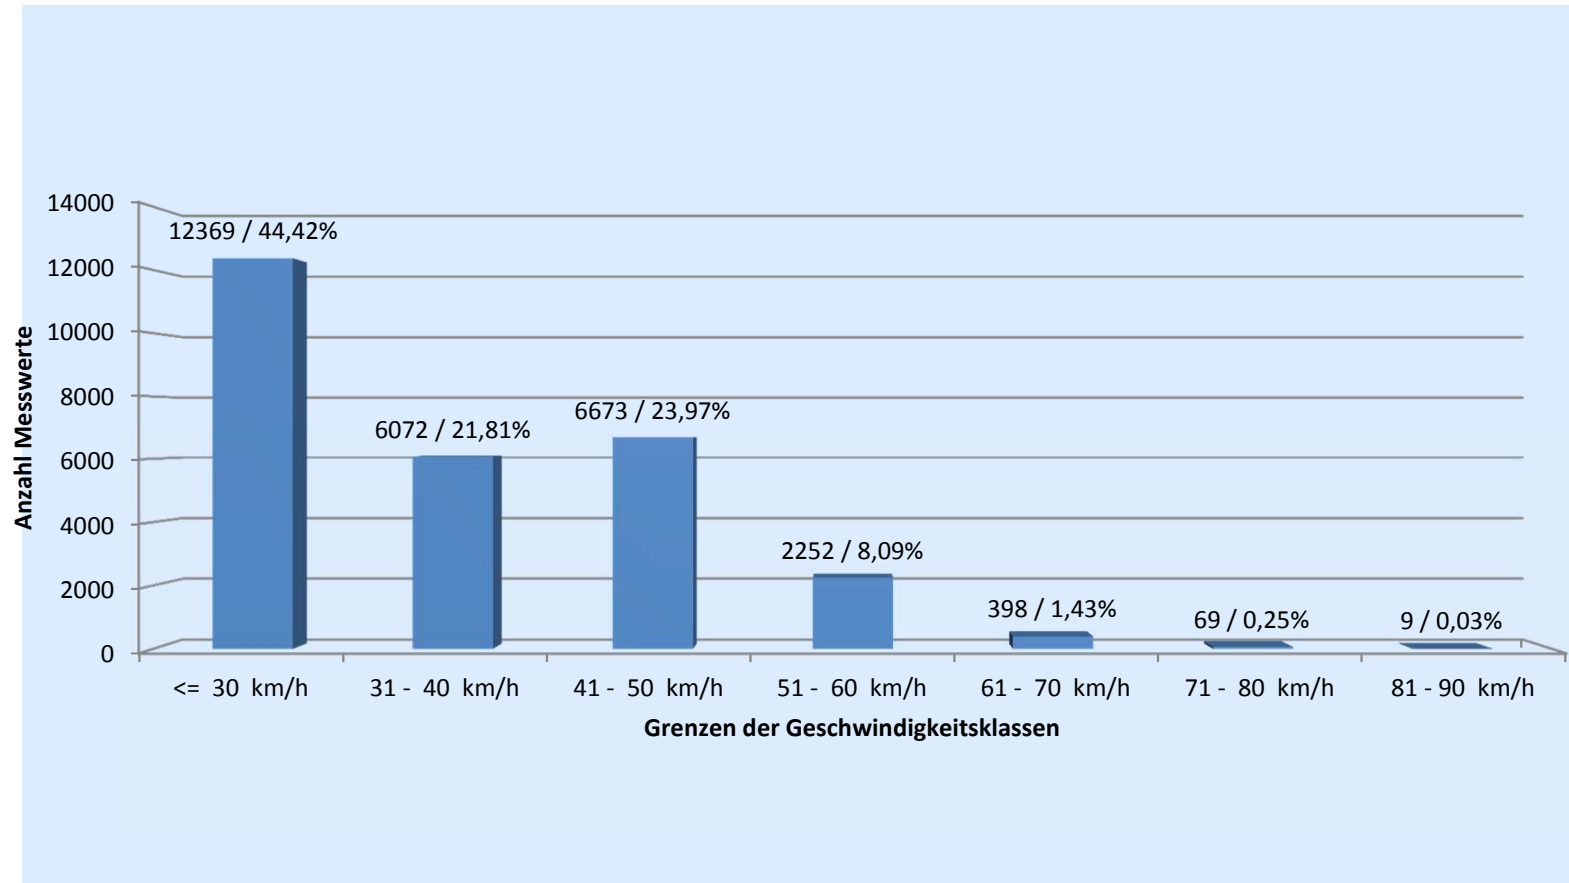

Häufigkeitsauswertung Geschwindigkeit

Messort: Friedhof Rudelzhausen	Bearbeiter: Frau Meier
Auswertebeginn: Freitag, 23. August 2013, 09:00 Uhr	Auswerteende: Montag, 23. September 2013, 08:00 Uhr
Kommentar: Richtung Iglsdorf	

Datum	Anzahl Fahrzeuge	Maximale Geschwindigkeit
23.08.2013 09:12	1	10
23.08.2013 10:00	17	46
23.08.2013 11:00	24	64
23.08.2013 12:00	24	61
23.08.2013 13:00	16	49
23.08.2013 14:00	26	61
23.08.2013 15:00	12	37
23.08.2013 16:00	22	61
23.08.2013 17:00	23	75
23.08.2013 18:00	22	81
23.08.2013 19:00	26	48
23.08.2013 20:00	28	57
23.08.2013 21:00	13	59
23.08.2013 22:00	3	60
23.08.2013 23:00		
24.08.2013 00:00	2	46
24.08.2013 01:00		
24.08.2013 02:00		
24.08.2013 03:00		
24.08.2013 04:00		
24.08.2013 05:00	2	40
24.08.2013 06:00	3	46
24.08.2013 07:00	11	50
24.08.2013 08:00	20	51
24.08.2013 09:00	28	66
24.08.2013 10:00	21	49
24.08.2013 11:00	11	40
24.08.2013 12:00	17	41
24.08.2013 13:00	20	54
24.08.2013 14:00	27	57
24.08.2013 15:00	12	48
24.08.2013 16:00	28	52
24.08.2013 17:00	24	54
24.08.2013 18:00	16	51
24.08.2013 19:00	12	61
24.08.2013 20:00	18	55
24.08.2013 21:00	9	61
24.08.2013 22:00	2	49
24.08.2013 23:00	1	48
25.08.2013 00:00		
25.08.2013 01:00	2	35
25.08.2013 02:00	5	57
25.08.2013 03:00		
25.08.2013 04:00	2	57
25.08.2013 05:00		
25.08.2013 06:00	2	51
25.08.2013 07:00		
25.08.2013 08:00	3	51