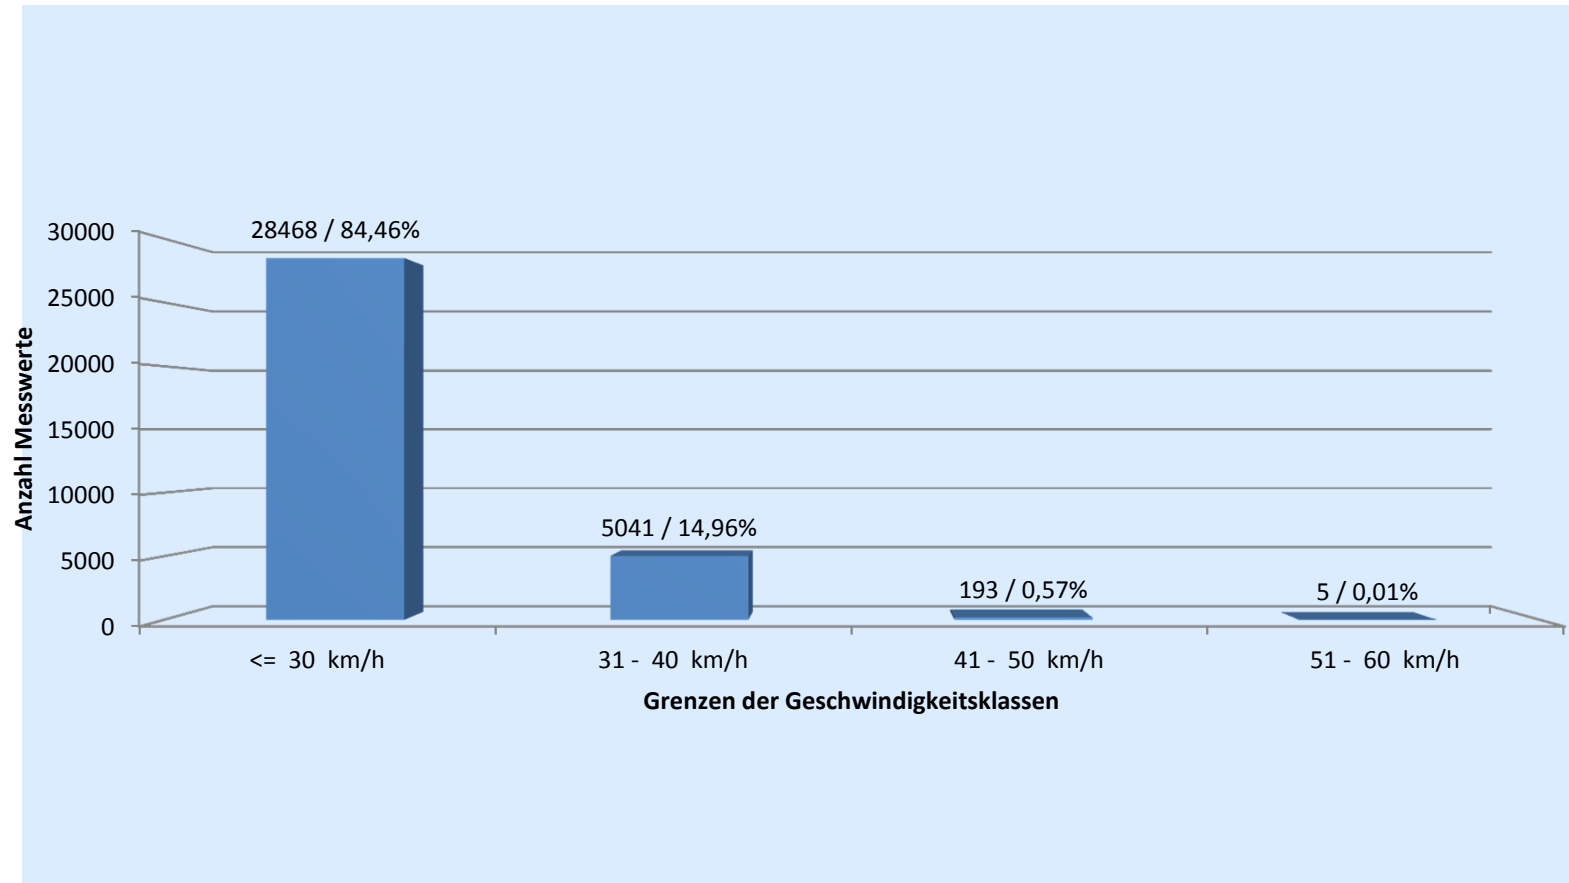

## Häufigkeitsauswertung Geschwindigkeit

<b>Messort:</b> Schulstraße Höhe Alter Kindergarten	<b>Bearbeiter:</b>
<b>Auswertebeginn:</b> Donnerstag, 11. Juli 2013, 13:00 Uhr	<b>Auswerteende:</b> Dienstag, 20. August 2013, 07:45 Uhr
<b>Kommentar:</b> Richtung Schule	

<b>Datum</b>	<b>Anzahl Fahrzeuge</b>	<b>Maximale Geschwindigkeit</b>
11.07.2013 13:10	1	11
11.07.2013 14:00	1	22
11.07.2013 15:00	14	41
11.07.2013 16:00	18	37
11.07.2013 17:00	25	37
11.07.2013 18:00	27	43
11.07.2013 19:00	15	42
11.07.2013 20:00	17	35
11.07.2013 21:00	8	40
11.07.2013 22:00	6	40
11.07.2013 23:00	3	37
12.07.2013 00:00	3	34
12.07.2013 01:00		
12.07.2013 02:00		
12.07.2013 03:00		
12.07.2013 04:00		
12.07.2013 05:00	1	22
12.07.2013 06:00	1	27
12.07.2013 07:00	13	41
12.07.2013 08:00	33	38
12.07.2013 09:00	22	36
12.07.2013 10:00	16	36
12.07.2013 11:00	16	36
12.07.2013 12:00	28	36
12.07.2013 13:00	34	40
12.07.2013 14:00	19	37
12.07.2013 15:00	15	33
12.07.2013 16:00	17	42
12.07.2013 17:00	19	40
12.07.2013 18:00	36	39
12.07.2013 19:00	17	36
12.07.2013 20:00	14	41
12.07.2013 21:00	12	37
12.07.2013 22:00	5	31
12.07.2013 23:00	4	35
13.07.2013 00:00	1	32
13.07.2013 01:00		
13.07.2013 02:00	1	30
13.07.2013 03:00	1	29
13.07.2013 04:00		
13.07.2013 05:00	1	35
13.07.2013 06:00	1	32
13.07.2013 07:00	8	35
13.07.2013 08:00	15	40
13.07.2013 09:00	7	39
13.07.2013 10:00	19	39
13.07.2013 11:00	12	32
13.07.2013 12:00	18	45