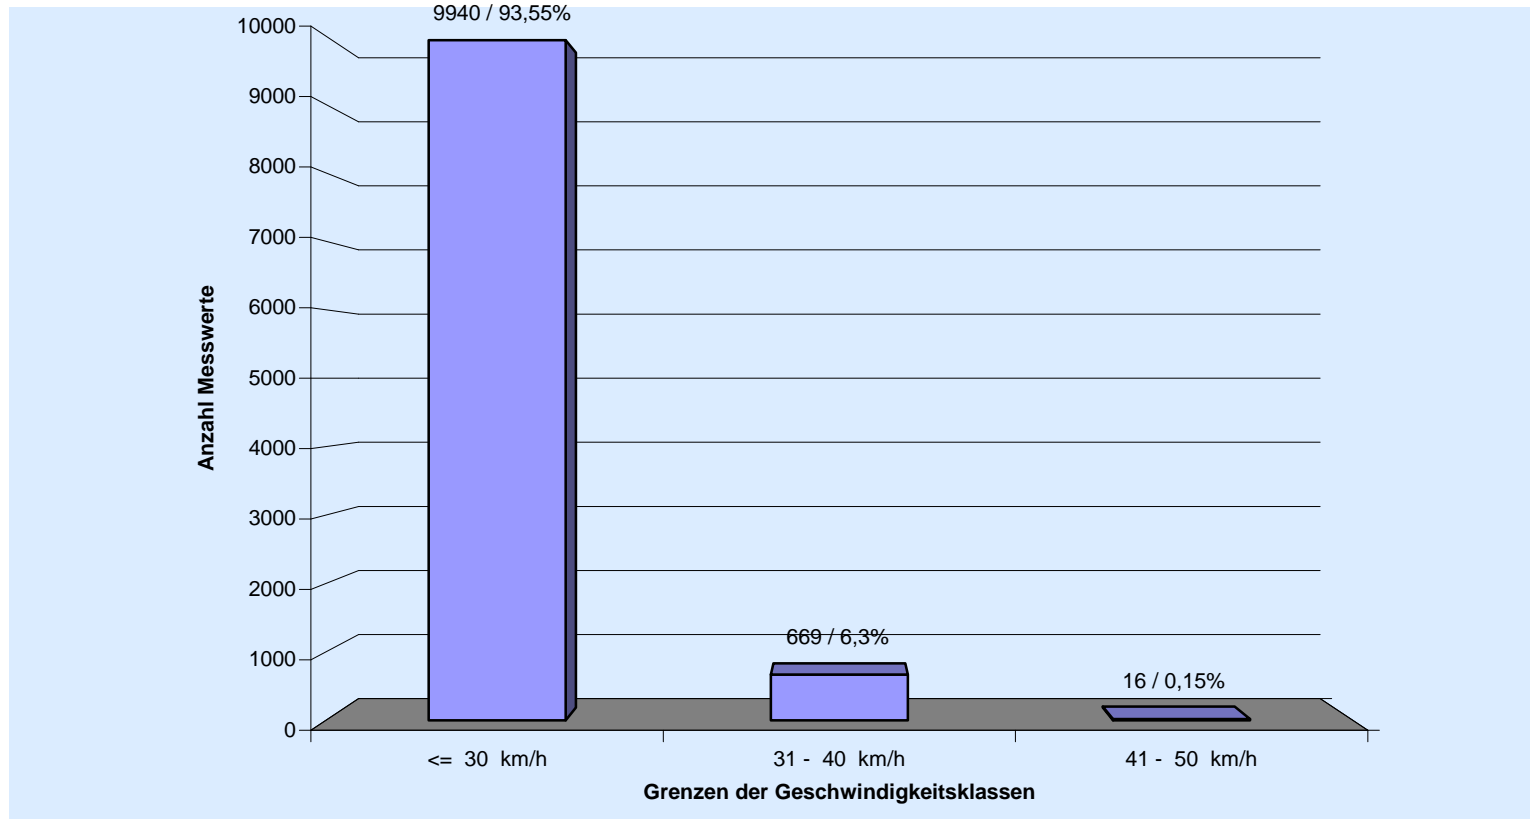

Häufigkeitsauswertung Geschwindigkeit

| | |
|---|--|
| Messort: Jakobusstraße | Bearbeiter: Frau Meier |
| Auswertebeginn: Mittwoch, 2. Mai 2012, 08:00 Uhr | Auswerteende: Mittwoch, 23. Mai 2012, 09:51 Uhr |
| Kommentar: Höhe Anwesen Engl | |

| Datum | Anzahl Fahrzeuge | Maximale Geschwindigkeit |
|------------------|-------------------------|---------------------------------|
| 02.05.2012 08:16 | 1 | 28 |
| 02.05.2012 09:00 | 2 | 22 |
| 02.05.2012 10:00 | 6 | 30 |
| 02.05.2012 11:00 | 6 | 30 |
| 02.05.2012 12:00 | 2 | 26 |
| 02.05.2012 13:00 | 9 | 31 |
| 02.05.2012 14:00 | 4 | 35 |
| 02.05.2012 15:00 | 4 | 32 |
| 02.05.2012 16:00 | 10 | 32 |
| 02.05.2012 17:00 | 10 | 32 |
| 02.05.2012 18:00 | 14 | 31 |
| 02.05.2012 19:00 | 6 | 28 |
| 02.05.2012 20:00 | 14 | 34 |
| 02.05.2012 21:00 | 12 | 42 |
| 02.05.2012 22:00 | | |
| 02.05.2012 23:00 | | |
| 03.05.2012 00:00 | 1 | 21 |
| 03.05.2012 01:00 | | |
| 03.05.2012 02:00 | 2 | 26 |
| 03.05.2012 03:00 | | |
| 03.05.2012 04:00 | | |
| 03.05.2012 05:00 | | |
| 03.05.2012 06:00 | 1 | 17 |
| 03.05.2012 07:00 | 2 | 34 |
| 03.05.2012 08:00 | 1 | 25 |
| 03.05.2012 09:00 | 3 | 34 |
| 03.05.2012 10:00 | 4 | 29 |
| 03.05.2012 11:00 | 2 | 32 |
| 03.05.2012 12:00 | 3 | 26 |
| 03.05.2012 13:00 | 3 | 31 |
| 03.05.2012 14:00 | 9 | 32 |
| 03.05.2012 15:00 | 5 | 31 |
| 03.05.2012 16:00 | 2 | 32 |
| 03.05.2012 17:00 | 9 | 37 |
| 03.05.2012 18:00 | 7 | 39 |
| 03.05.2012 19:00 | 9 | 43 |
| 03.05.2012 20:00 | 4 | 31 |
| 03.05.2012 21:00 | 6 | 37 |
| 03.05.2012 22:00 | 3 | 34 |
| 03.05.2012 23:00 | 1 | 19 |
| 04.05.2012 00:00 | | |
| 04.05.2012 01:00 | 2 | 31 |
| 04.05.2012 02:00 | 1 | 23 |
| 04.05.2012 03:00 | 1 | 25 |
| 04.05.2012 04:00 | | |
| 04.05.2012 05:00 | | |
| 04.05.2012 06:00 | 1 | 19 |
| 04.05.2012 07:00 | 2 | 35 |
| 04.05.2012 08:00 | 5 | 41 |
| 04.05.2012 09:00 | 3 | 29 |
| 04.05.2012 10:00 | 3 | 33 |
| 04.05.2012 11:00 | 3 | 23 |
| 04.05.2012 12:00 | 6 | 42 |
| 04.05.2012 13:00 | 6 | 35 |