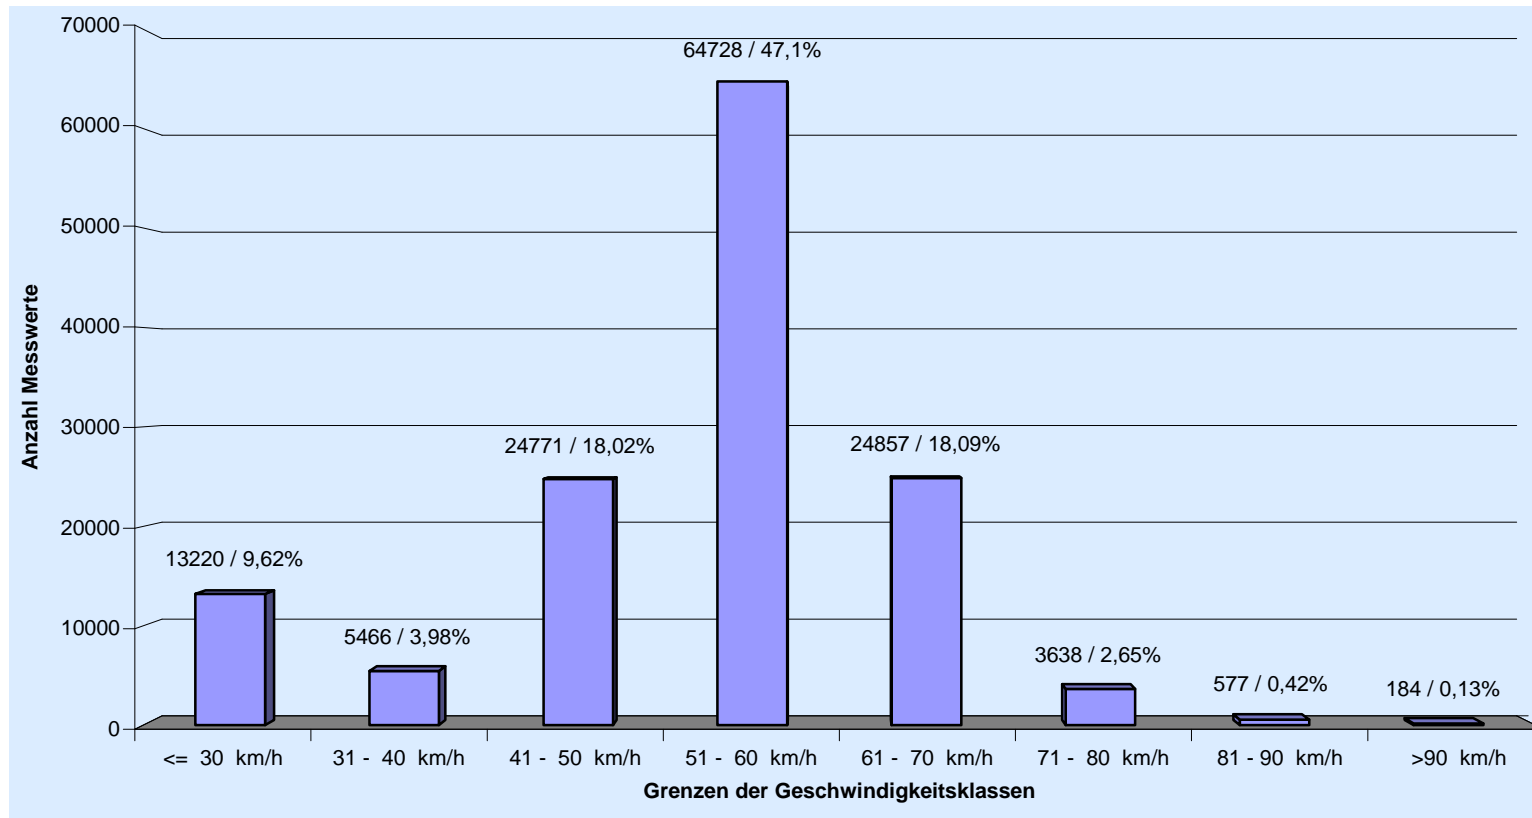

Häufigkeitsauswertung Geschwindigkeit

Messort: B 301	Bearbeiter: Frau Meier
Auswertebeginn: Donnerstag, 1. Dezember 2011, 08:00 Uhr	Auswerteende: Freitag, 23. Dezember 2011, 11:00 Uhr
Kommentar: Höhe Anwesen Stiglmair einwärts	

Datum	Anzahl Fahrzeuge	Maximale Geschwindigkeit
01.12.2011 08:32	1	54
01.12.2011 09:00	80	74
01.12.2011 10:00	212	78
01.12.2011 11:00	195	70
01.12.2011 12:00	183	84
01.12.2011 13:00	229	92
01.12.2011 14:00	236	89
01.12.2011 15:00	244	80
01.12.2011 16:00	266	77
01.12.2011 17:00	269	70
01.12.2011 18:00	290	75
01.12.2011 19:00	242	86
01.12.2011 20:00	149	87
01.12.2011 21:00	106	81
01.12.2011 22:00	66	85
01.12.2011 23:00	70	93
02.12.2011 00:00	46	99
02.12.2011 01:00	25	83
02.12.2011 02:00	26	77
02.12.2011 03:00	18	86
02.12.2011 04:00	14	75
02.12.2011 05:00	21	79
02.12.2011 06:00	48	78
02.12.2011 07:00	144	85
02.12.2011 08:00	185	82
02.12.2011 09:00	210	81
02.12.2011 10:00	182	80
02.12.2011 11:00	204	72
02.12.2011 12:00	252	86
02.12.2011 13:00	256	94
02.12.2011 14:00	272	81
02.12.2011 15:00	297	75
02.12.2011 16:00	284	85
02.12.2011 17:00	301	102
02.12.2011 18:00	258	81
02.12.2011 19:00	218	110
02.12.2011 20:00	162	84
02.12.2011 21:00	144	81
02.12.2011 22:00	60	112
02.12.2011 23:00	88	86
03.12.2011 00:00	58	75
03.12.2011 01:00	48	81
03.12.2011 02:00	24	74
03.12.2011 03:00	17	83
03.12.2011 04:00	21	85
03.12.2011 05:00	16	83
03.12.2011 06:00	30	77
03.12.2011 07:00	46	78
03.12.2011 08:00	84	92
03.12.2011 09:00	154	79
03.12.2011 10:00	180	77
03.12.2011 11:00	183	78
03.12.2011 12:00	204	92
03.12.2011 13:00	156	75